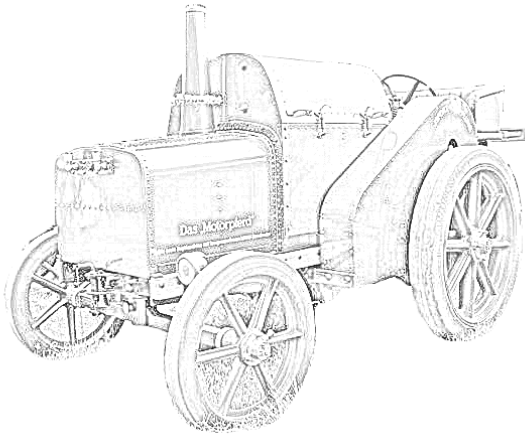

Fahrzeughersteller und Typ:

MWM Motorpferd

Baujahr: 1924-1931

Für das Fahrzeug MWM Motorpferd bieten wir Anlasser und Lichtmaschinen aus Meisterhand. Manchmal reicht eine Reparatur des Aggregats des Fahrzeugs MWM Motorpferd, manchmal muss es ein neues Element sein. Je nach Zustand des Originalteils bieten wir Ihnen eine Reparatur oder ein Ersatzteil aus unserem Lager an. Sollte das Aggregat in unserem Lager mit 10.000 Anlassern und Lichtmaschinen und über 200.000 Einzelerersatzteilen nicht zu finden sein, erstellen wir das Teil als Sonderbau. Rufen Sie uns an, wir helfen Ihnen mit einem Ersatzteil, einer Reparatur oder einer Sonderfertigung für Ihr Fahrzeug MWM Motorpferd!